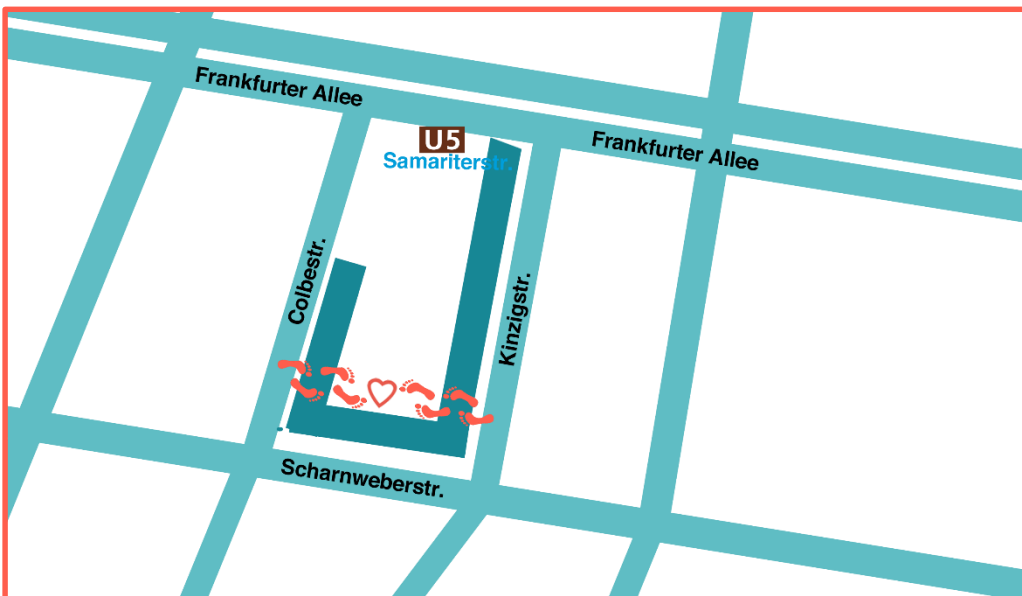

Finden Sie uns!

Unsere Büros befinden sich im Innenhof. Gehen Sie bitte durch eine der zwei Tordurchfahrten in der Colbestr. oder der Kinzigstr. Folgen Sie bitte den blauen Wegweisern „zur Büroetage“.

ca. 10 Min. mit Auto (Berlin Ostbahnhof)

ca. 20 Min. mit Auto

ca. 45 Min. mit Auto (Schönefeld, Tegel)

ca. 8 Min. zu Fuß

ca. 3 Min. zu Fuß

anbosa 

Scharnweberstr. 23 // Büroetage
10247 Berlin

Telefon: +49 30 8145405-0

E-Mail: info@anbosa.de